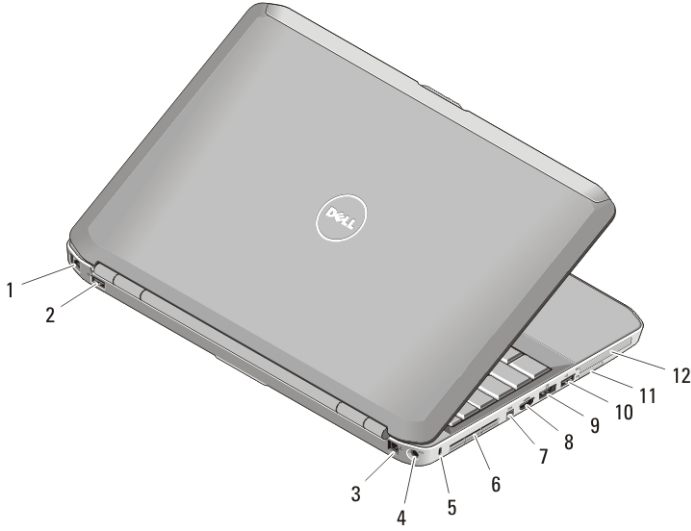

Rakam 2. Arkadan Görünüm

1. ağ konnektörü
2. USB 2.0 konnektörü
3. modem konnektörü (isteğe bağlı)
4. güç konnektörü
5. güvenlik kablosu yuvası
6. soğutma çıkışı
7. IEEE 1394 konnektörü
8. HDMI konnektörü
9. e-SATA/USB 2.0 konnektörü
10. USB 2.0 konnektörü
11. SecureDigital (SD) kart yuvası
12. ExpressCard yuvası

Latitude 5520/E5520/E5520m — Önden Ve Arkadan Görünüm

Rakam 3. Önden Görünüm

- | | |
|--------------------------------------|---------------------------------------|
| 1. ekran mandalı | 13. kulaklık konnektörü |
| 2. mikrofon | 14. parmak izi okuyucu (isteğe bağlı) |
| 3. ekran serbest bırakma mandalı | 15. kablosuz anahtar |
| 4. kamera (isteğe bağlı) | 16. güç ve pil durumu ışıkları |
| 5. kamera durum ışığı (isteğe bağlı) | 17. dokunmatik yüzey düğmeleri (2) |
| 6. ekran | 18. dokunmatik yüzey |
| 7. mikrofon | 19. izleme çubuğu düğmeleri (3) |
| 8. güç düğmesi | 20. izleme çubuğu (isteğe bağlı) |
| 9. VGA konnektörü | 21. klavye |
| 10. optik sürücü çıkarma düğmesi | 22. aygıt durum ışıkları |
| 11. optik sürücü | 23. ses denetimi düğmeleri |
| 12. USB 2.0 konnektörü | |